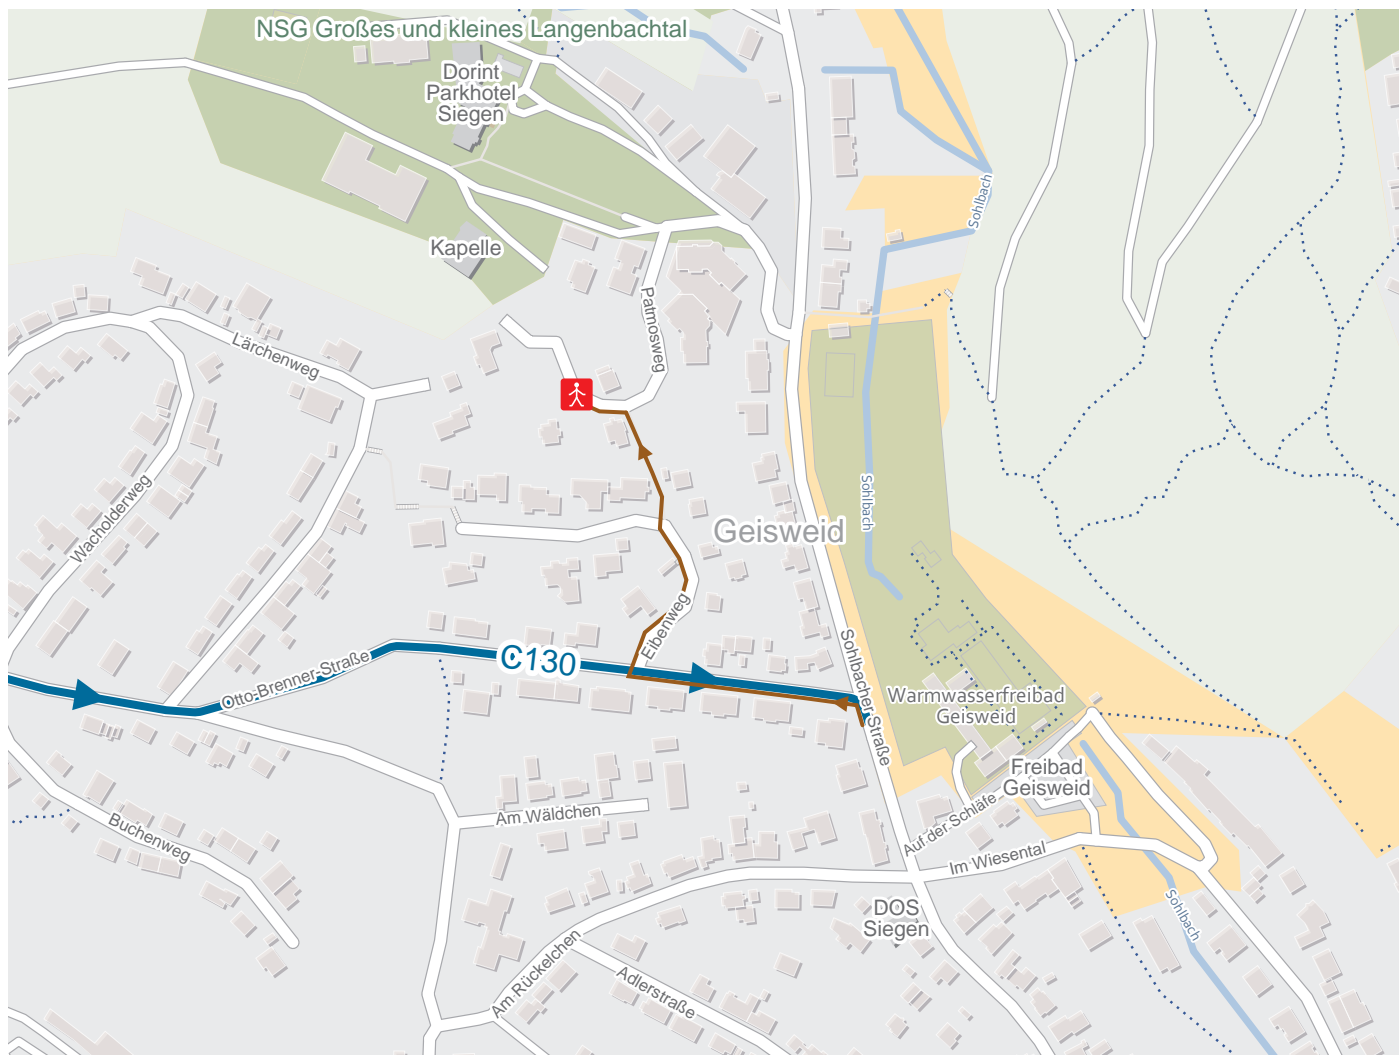

Weg von Geisweid Freibad nach Siegen, Patmosweg

© OpenStreetMap-Mitwirkende

- Bus
- Fußweg
- 🚶 Ende Fußweg

1.	Start Siegen-Geisweid Bf		
2.	Sohlbacher Straße/Otto-Brenner-Straße	130 m	130 m
3.	↗ rechts Eibenweg	160 m	290 m
4.	↙ schräg links Patmosweg	30 m	320 m
5.	Ankunft Siegen, Patmosweg		